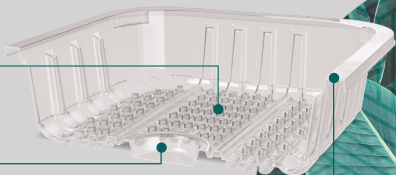

VISTA **am+**

Barquette rPET avec un **nouveau design breveté** évitant le buvard collé et **permettant à la viande de garder plus longtemps son aspect fraîcheur.**

Supports pour l'oxygénation

**SUPER
ABSORPTION**

Surface de soudure optimisée

coopbox

www.coopbox.com